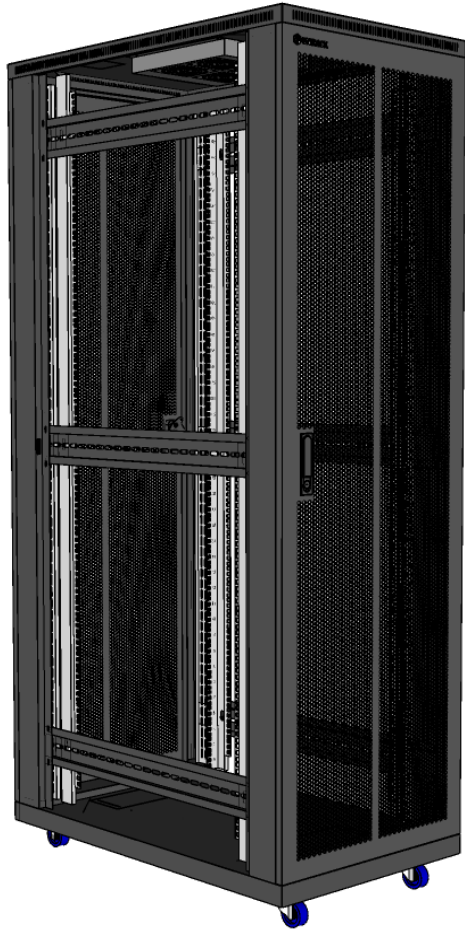

TỦ RACK 42U D1000

Mã sản phẩm: UNR 42UD1000

THÔNG SỐ KỸ THUẬT

Hệ thống cửa tủ
Loại cánh cửa
Hệ thống tản nhiệt
Kích thước
Tải trọng
Phụ kiện
Màu sắc
Bảo hành

MÔ TẢ

Sản phẩm đa dạng về kích thước, phù hợp mọi hệ thống lớn nhỏ
 Được thiết kế đặc biệt với kết cấu dễ dàng tháo lắp
 Thân tủ được thiết kế dạng khung lắp ghép bền vững và chịu tải
 Cánh được thiết kế dạng lưới kim loại hoặc mica dễ dàng tháo lắp
 Tủ được thiết kế lỗ chờ đi dây trên và dưới thuận tiện và thẩm mỹ
 Cửa được trang bị khóa bảo vệ an toàn

CÔNG NGHỆ

Được sản xuất trên dây chuyền máy Công nghiệp mang công nghệ CNC Nhật bản (Computer Numerical Control)

VẬT LIỆU

Tole & thép tấm được chọn lọc và sử dụng với độ dày từ 1.2-2.0mm và được làm sạch bề mặt bằng hóa chất.
 Tủ được phủ kín bằng công nghệ sơn tĩnh điện của hãng JOTUN THAILAND

TIÊU CHUẨN

Tủ được thiết kế theo tiêu chuẩn 19" DIN41494, IEC297, EIARS-310 EIA-310-D, thanh tiêu chuẩn gắn thiết bị được đánh số U

ỨNG DỤNG

Cho hệ thống thiết bị mạng, CCTV, PA, phòng máy chủ từ nhỏ cho đến lớn và cho phòng DataCenter

2 cửa lưới trước - sau + 2 cửa hông
Kim loại - Mica
4 quạt 120mm - 20W/220V
H2100 x W600 x D1000
300 - 500Kg
Ổ điện 6 châu - ốc - thanh quản lý - quạt
Đen xám - trắng
12 tháng